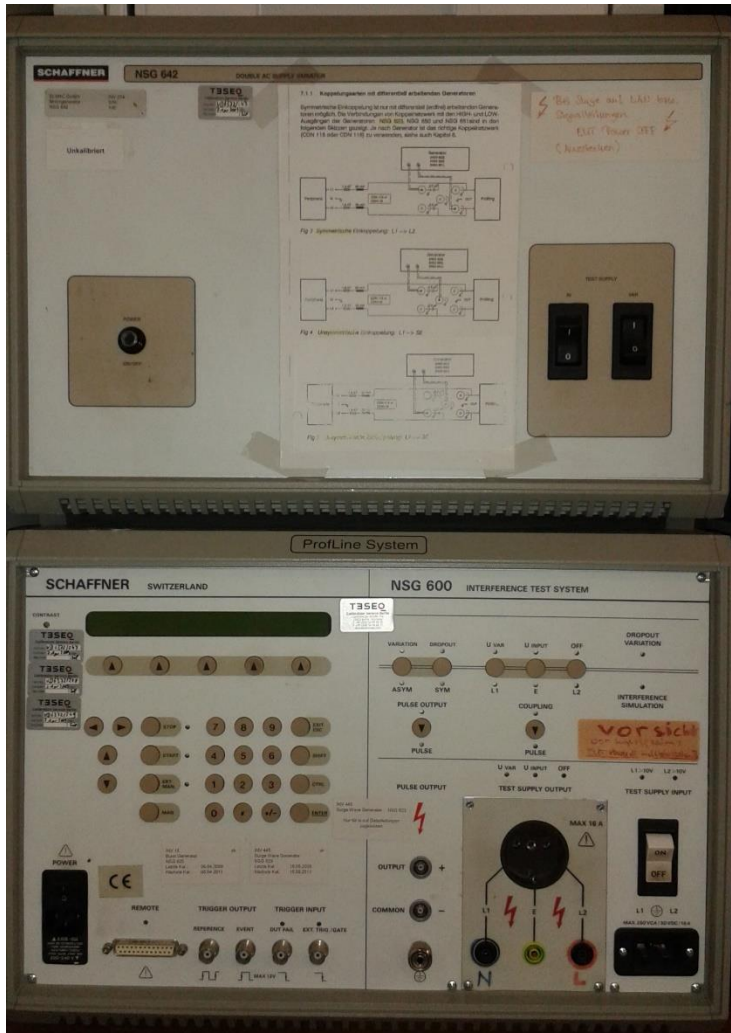

Schaffner NSG 642 - Double AC Supply Variator

Artikelzustand: Gebraucht / Ungeprüft / Defekt / Zur Ersatzteilgewinnung /

Abgelaufene Kalibrierung / Außerhalb Toleranz

Fehlerbeschreibung: Artikel ungeprüft, daher keine genauere Fehlerbeschreibung
vorhanden.

Schaffner NSG 642 - Double AC Supply Variator

Produktdaten

Front- und rückseitige Ein-/Ausgänge, siehe Bilder.

Motorgenerator zur Verwendung mit dem NSG 600 Testsystem als variable Spannungsquelle.

Gerne kann das Gerät vor Ort besichtigt werden